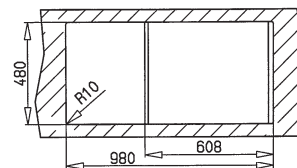

❖ Instalační nákresy