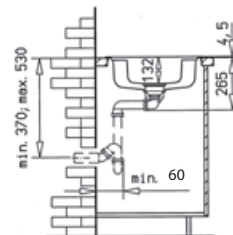

❖ Volitelné příslušenství

Kód: 40006122
Cena: 990 Kč

Kód: 00008196
Cena: 1290 Kč

Kód: 40003911
Cena: 180 Kč

Kód: 40197002
Cena: 9 900 Kč