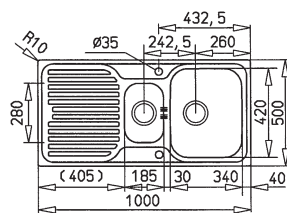

Princess

- » Dřez pro horní montáž oboustranný
- » Vyroben z nerezové oceli 18/10
- » Vnější rozměr: 1000 x 500 mm
- » Leštěný povrch odkapu i vaničky
- » Odtoková souprava s přeřadem a 3 1/2" sítkem
- » Úsporný "U" sifon s odbočkou na myčku
- » Úchyty a samolepicí těsnící páska v balení
- » Bez otvoru pro baterii
- » Návod pro instalaci v obrázcích na obale
- » Instalace do skřínky o šířce min. 60 cm
- » Převážní balení: papírový karton

❖ Příslušenství v ceně

Odtoková souprava s přeřadem, sítko 3 1/2", "U" sifon pro úsporu místa

Kód: 50000132
Cena: 990 Kč

❖ Instalační nákresy

❖ Volitelné příslušenství

Koš na nádobí (390x330x140)

Kód: 40006122
Cena: 990 Kč