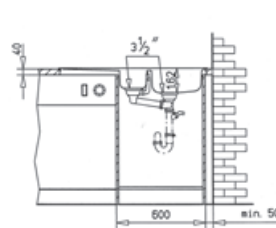

❖ Volitelné příslušenství

Kód: 40006122
Cena: 990 Kč

Kód: 00008196
Cena: 1290 Kč

Kód: 40003911
Cena: 180 Kč

Kód: 40197002
Cena: 9 900 Kč