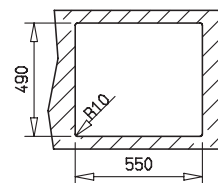

## Menorca 60 S-TG

- » Dřez pro horní montáž
- » Vyroben z kompozitu 80% křemičitý písek, 15% pojivo a 5% barvivo
- » Vnější rozměr: 570 x 510 mm
- » Tepelná odolnost 180°C (krátkodobě 280°C)
- » Vhodný i pro montáž pod desku (hmoždinky a úchyty nutno doobjednat)
- » Odtoková souprava s přepadem, excentrem a 3 1/2" sítkem
- » Úsporný "U" sifon s odbočkou na myčku
- » Úchyty pro montáž v balení
- » Příprava pro otvor na baterii viz instal. nákres
- » Návod pro instalaci v obrázcích na obale
- » Instalace do skřínky o šířce min. 60 cm
- » Instalace na silikon (není součástí balení)
- » Převážní balení: papírový karton

60 cm

180 mm

570x510mm

lem dřezu

### ❖ Instalační nákresy