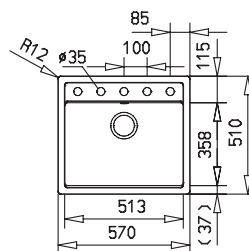

## Menorca 60 S-TG

- » Dřez pro horní montáž
- » Vyroben z kompozitu 80% křemičitý písek, 15% pojivo a 5% barvivo
- » Vnější rozměr: 570 x 510 mm
- » Tepelná odolnost 180°C (krátkodobě 280°C)
- » Vhodný i pro montáž pod desku (hmoždinky a úchyty nutno doobjednat)
- » Odtoková souprava s přepadem, excentrem a 3 1/2" sítkem
- » Úsporný "U" sifon s odbočkou na myčku
- » Úchyty pro montáž v balení
- » Příprava pro otvor na baterii viz instal. nákres
- » Návod pro instalaci v obrázcích na obale
- » Instalace do skřínky o šířce min. 60 cm
- » Instalace na silikon (není součástí balení)
- » Převážní balení: papírový karton

60 cm

180 mm

570x510mm

lem dřezu

### ❖ Instalační nákresy