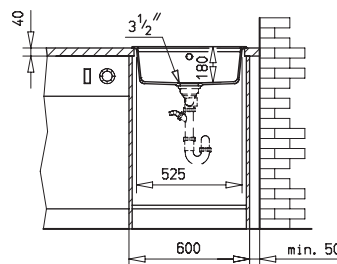

## Menorca 60 S-TG

- » Dřez pro horní montáž
- » Vyroben z kompozitu 80% křemičitý písek, 15% pojivo a 5% barvivo
- » Vnější rozměr: 570 x 510 mm
- » Tepelná odolnost 180°C (krátkodobě 280°C)
- » Vhodný i pro montáž pod desku (hmoždinky a úchyty nutno doobjednat)
- » Odtoková souprava s přepadem, excentrem a 3 1/2" sítkem
- » Úsporný "U" sifon s odbočkou na myčku
- » Úchyty pro montáž v balení
- » Příprava pro otvor na baterii viz instal. nákres
- » Návod pro instalaci v obrázcích na obale
- » Instalace do skřínky o šířce min. 60 cm
- » Instalace na silikon (není součástí balení)
- » Převážní balení: papírový karton

### ❖ Instalační nákresy