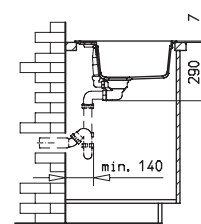

## Menorca 60 S-TG

- » Dřez pro horní montáž
- » Vyroben z kompozitu 80% křemičitý písek, 15% pojivo a 5% barvivo
- » Vnější rozměr: 570 x 510 mm
- » Tepelná odolnost 180°C (krátkodobě 280°C)
- » Vhodný i pro montáž pod desku (hmoždinky a úchyty nutno doobjednat)
- » Odtoková souprava s přepadem, excentrem a 3 1/2" sítkem
- » Úsporný "U" sifon s odbočkou na myčku
- » Úchyty pro montáž v balení
- » Příprava pro otvor na baterii viz instal. nákres
- » Návod pro instalaci v obrázcích na obale
- » Instalace do skřínky o šířce min. 60 cm
- » Instalace na silikon (není součástí balení)
- » Převážní balení: papírový karton

### ❖ Instalační nákresy