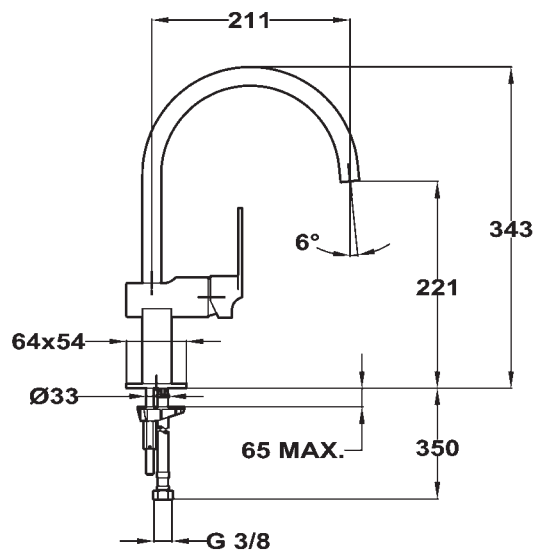

Cuadro White

- » Tlaková kuchyňská vodovodní baterie
- » Provedení: nástřík bílá
- » Konstrukce: vysoké ramínko s perlátorem
- » Ramínko otočné o 360°
- » Perlátor s úpravou proti usazování vodního kamene
- » Proti otisková povrchová úprava pro snadnou údržbu
- » Pákové ovládání kartuše
- » Kartuše s keramickými destičkami
- » Plynulé nastavení průtoku a teploty vody
- » Flexi kovové připojovací hadičky se závitem 3/8"
- » Pro montáž do otvoru o průměru 35 mm
- » Doporučený provozní tlak 1-5 bar (kg/cm²)
- » Doporučená teplota teplé vody 45 °C - 65 °C
- » Převážní balení: papírový karton

Proti otisková povrchová úprava pro snadnou údržbu

❖ Instalační nákres

Cuadro White

Provedení	Kód	Ean kód
❖ Bílá	38915020W	8421152071045