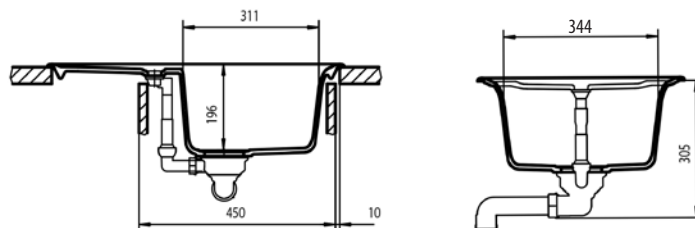

Cabrera 45 B-TG

- » Dřez pro horní montáž, oboustranný
- » Vyroben z kompozitu 80% křemičitý písek, 15% pojivo a 5% barvivo
- » Vnější rozměr: 680 x 460 mm
- » Tepelná odolnost 180°C (krátkodobě 280°C)
- » Vhodný i pro montáž pod desku (hmoždinky a úchyty nutno doobjednat)
- » Odtoková souprava s přepadem a 3 1/2" sítkem
- » Úsporný "U" sifon s odbočkou na myčku
- » Úchyty pro montáž v balení
- » Příprava pro otvor na baterii viz instal. nákres
- » Instalace do skřínky o šířce min. 45 cm
- » Instalace na silikon (není součástí balení)
- » Převážní balení: papírový karton

❖ Příslušenství v ceně

Odtoková souprava s přepadem, sítko 3 1/2"

Kód: 629872
Cena: 990 Kč

Úsporný "U" sifon

❖ Instalační nákresy

❖ Volitelné příslušenství

Nerezové sítko s exc.

Kód: 00083908
Cena: 280 Kč

Drtič kuchyňských odpadů TR 50.2

Kód: 40197002
Cena: 9 900 Kč

❖ Barvy skladem

Antracit

Pískově béžová

Topaz

Cabrera 45 B-TG

Provedení	Kód	Ean kód
❖ Antracit	89001	4013917890011
❖ Pískově béžová	88999	4013917889992
❖ Topaz	89000	4013917890004