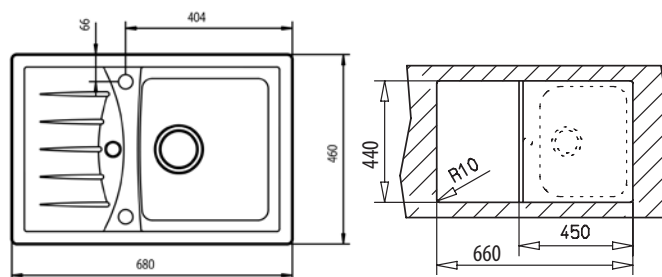

Cabrera 45 B-TG

- » Dřez pro horní montáž, oboustranný
- » Vyroben z kompozitu 80% křemičitý písek, 15% pojivo a 5% barvivo
- » Vnější rozměr: 680 x 460 mm
- » Tepelná odolnost 180°C (krátkodobě 280°C)
- » Vhodný i pro montáž pod desku (hmoždinky a úchyty nutno doobjednat)
- » Odtoková souprava s přepadem a 3 1/2" sítkem
- » Úsporný "U" sifon s odbočkou na myčku
- » Úchyty pro montáž v balení
- » Příprava pro otvor na baterii viz instal. nákres
- » Instalace do skřínky o šířce min. 45 cm
- » Instalace na silikon (není součástí balení)
- » Převážní balení: papírový karton

❖ Příslušenství v ceně

Odtoková souprava s přepadem, sítko 3 1/2"

Kód: 629872
Cena: 990 Kč

Úsporný "U" sifon

❖ Instalační nákresy

❖ Volitelné příslušenství

Nerezové sítko s exc.

Kód: 00083908
Cena: 280 Kč

Drtič kuchyňských odpadů TR 50.2

Kód: 40197002
Cena: 9 900 Kč

❖ Barvy skladem

Antracit

Pískově béžová

Topaz

Cabrera 45 B-TG

Provedení	Kód	Ean kód
❖ Antracit	89001	4013917890011
❖ Pískově béžová	88999	4013917889992
❖ Topaz	89000	4013917890004