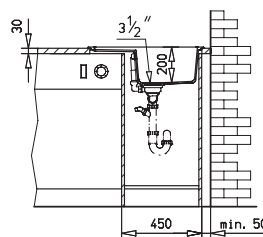

❖ Instalační nákresy