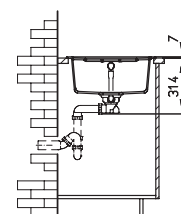

❖ Instalační nákresy