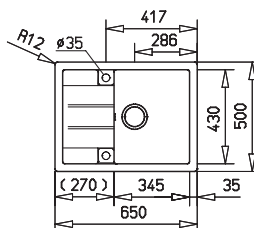

❖ Instalační nákresy