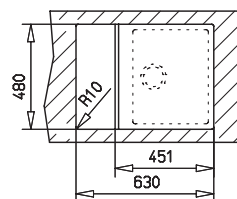

❖ Instalační nákresy