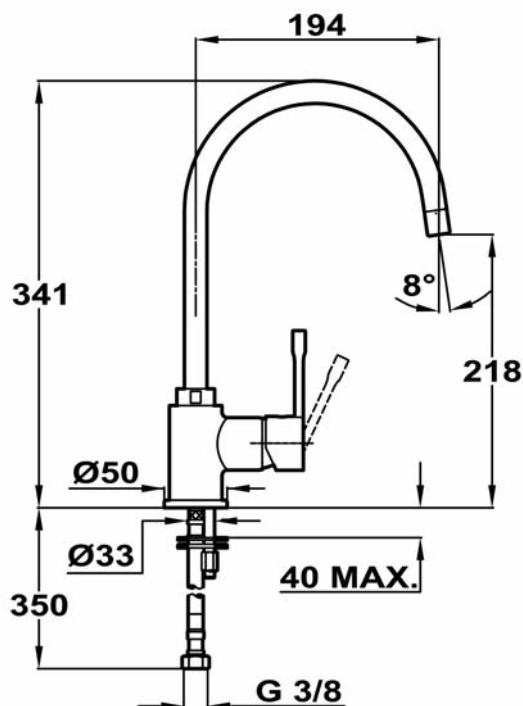

## Ares 995 TG

- » Tlaková kuchyňská vodovodní baterie
- » Provedení: granitový nástřík
- » Konstrukce: vysoké ramínko s perlátorem
- » Ramínko otočné o 360°
- » Perlátor s úpravou proti usazování vodního kamene
- » Pákové ovládání kartuše
- » Kartuše s keramickými destičkami
- » Plynulé nastavení průtoku a teploty vody
- » Flexi kovové přípojovací hadičky se závitem 3/8"
- » Pro montáž do otvoru o průměru 35 mm
- » Doporučený provozní tlak 1-5 bar (kg/cm<sup>2</sup>)
- » Doporučená teplota teplé vody 45 °C - 65 °C
- » Převážní balení: papírový karton

### ❖ Instalační nákres

### Ares 995 TG

Provedení	Kód	Ean kód
❖ Antracit	55995020A	8421152102206
❖ Černá metalická	55995020Q	8421152102213
❖ Pískově béžová	55995020S	8421152102220
❖ Topaz	55995020T	8421152102237